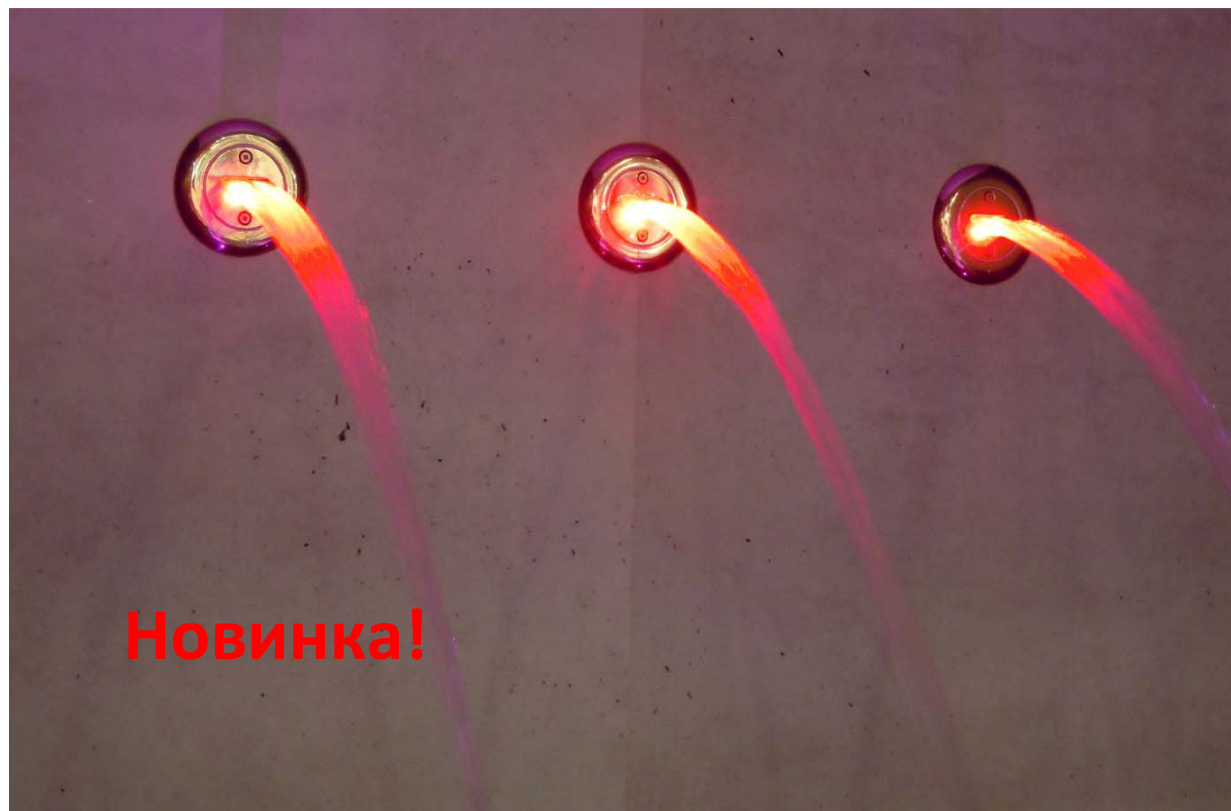

Ospa-ColorPoint

Бурные цвета

Новинка!

Ospa-ColorPoint

Успокаивающе плещется вода, вытекающая из водоструйных аппаратов Ospa-ColorPoint. Встроенная подсветка превращает вечером Ospa-ColorPoint в создающий незабываемое настроение аттракцион, рядом с которым хочется находиться даже днем без подсветки. При этом можно свободно выбрать количество водных источников и разместить их так, как вам хочется.

Богатство цветов управляется системой Ospa-BlueControl-Light+ или Ospa-ColorLight. При этом цвет меняется автоматически, и можно индивидуально настраивать скорость его изменения и комбинировать с другими водными и цветовыми аттракционами. Ospa-ColorPoint подходит как для отелей и частных оздоровительных комплексов, так и для общественных бассейнов.

Ospa-ColorPoint 3

Особенности:

- 3 источника воды
- каждый около 1,5 м³/ч.
- бленда из высококачественной стали
- насос мощностью 0,30 кВт
- световой проектор LED-RGB 18Вт
- оптоволоконная технология
- индивидуальное исполнение