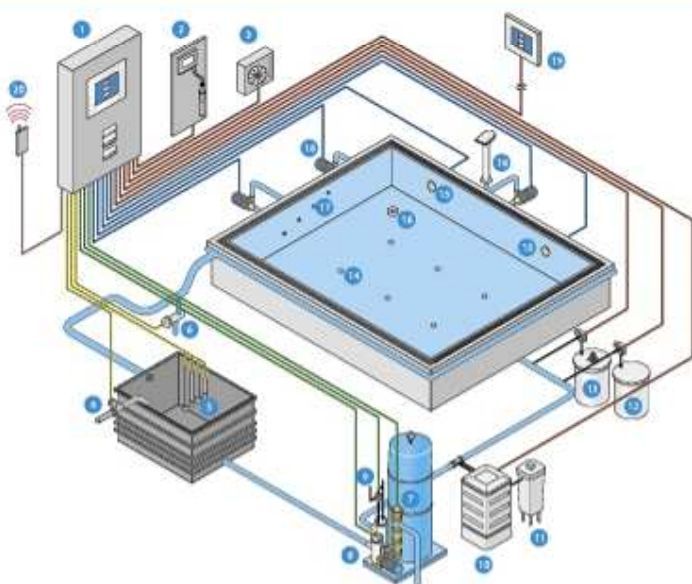

Ospra BlueControl® — второе поколение

После успешного внедрения на рынок в 2003 году управляющего устройства BlueControl® фирма Ospra представляет свое новое техническое средство управления для применения в плавательных бассейнах. Эта новейшая разработка — очередная веха развития для всего рынка товаров, предназначенных для использования в плавательных бассейнах.

С настоящего времени можно приобрести управляющее устройство Ospra-BlueControl® с большим сенсорным экраном по технологии TFT (тонко-пленочный транзистор). Вы можете выбрать предпочтительный для вас размер — 6,5 или 10,4 дюйма. Это означает более высокую разрешающую способность, повышенную яркость и меньшие отражательные характеристики экрана, а значит и большее удобство в пользовании.

Второе нововведение заключается в возможности приобретения по запросу BlueControl®-GSM-радиомодема.